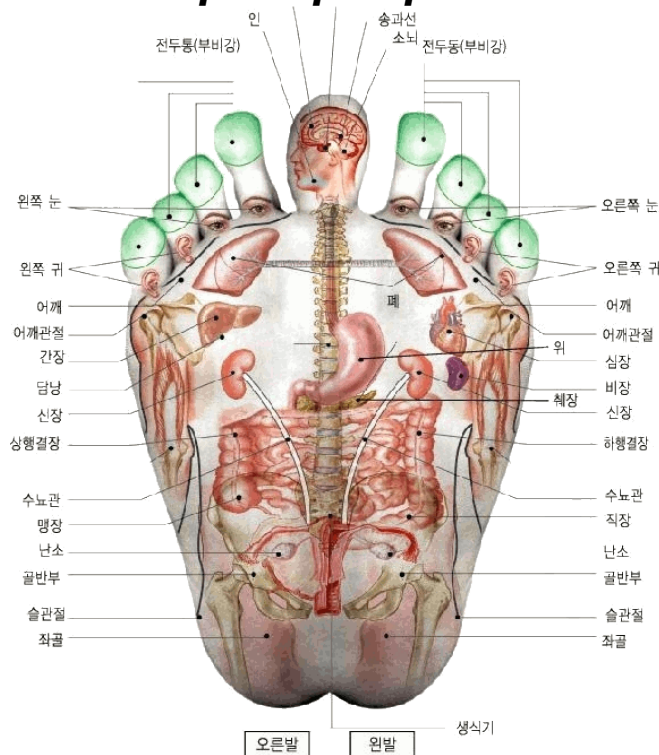

Bienvenue sur Reflexologie-Cerilly

Qui soigne par les pieds soigne l'âme

Ce vieux proverbe chinois dit tout.

Notre corps à quelque chose à dire... Alors écoutons le.

Les maux et maladies ont un sens et ont

une raison importante dans la vie. Ce frein désagréable à vivre est une somatisation du corps pour attirer l'attention. Ces protections au départ prennent une place menaçante pour notre vie

La réflexologie plantaire, est un art holistique qui permet d'enrayer ce cercle et lui donner un autre sens.

La réflexologie plantaire apporte douceur intérieur, une légèreté du corps et de l'esprit. Cette condition est l'état d'homéostasie qui est une affirmation du changement bienfaiteur.

Dans le soin de réflexologie plantaire, vous allez vivre un moment de détente intense et profond.

Ces bien-fait s'inscrivent en vous profondément en point de référence.
La réflexologie est la pour créer un nouveau réflexe; celui de retrouver le point de référence du bien-être acquis précédemment!
Ce point d'encrage fixe, vous pourrez le retrouver en vous facilement , puis l'installer et le réinstaller dès que vous en sentirez le besoin.